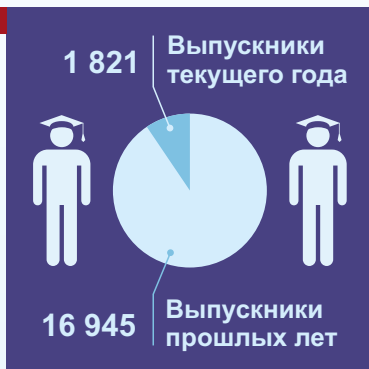

ФЕДЕРАЛЬНАЯ СЛУЖБА ПО НАДЗОРУ
В СФЕРЕ ОБРАЗОВАНИЯ И НАУКИ

Итоги досрочного периода ЕГЭ-2016

Руководитель Рособрнадзора
Сергей Сергеевич Кравцов

Общие сведения о досрочном периоде ЕГЭ-2016

18 766

Участники

172

ППЭ

1 072

Аудитории

4 819

Организаторы

2 036

Общественные наблюдатели

140