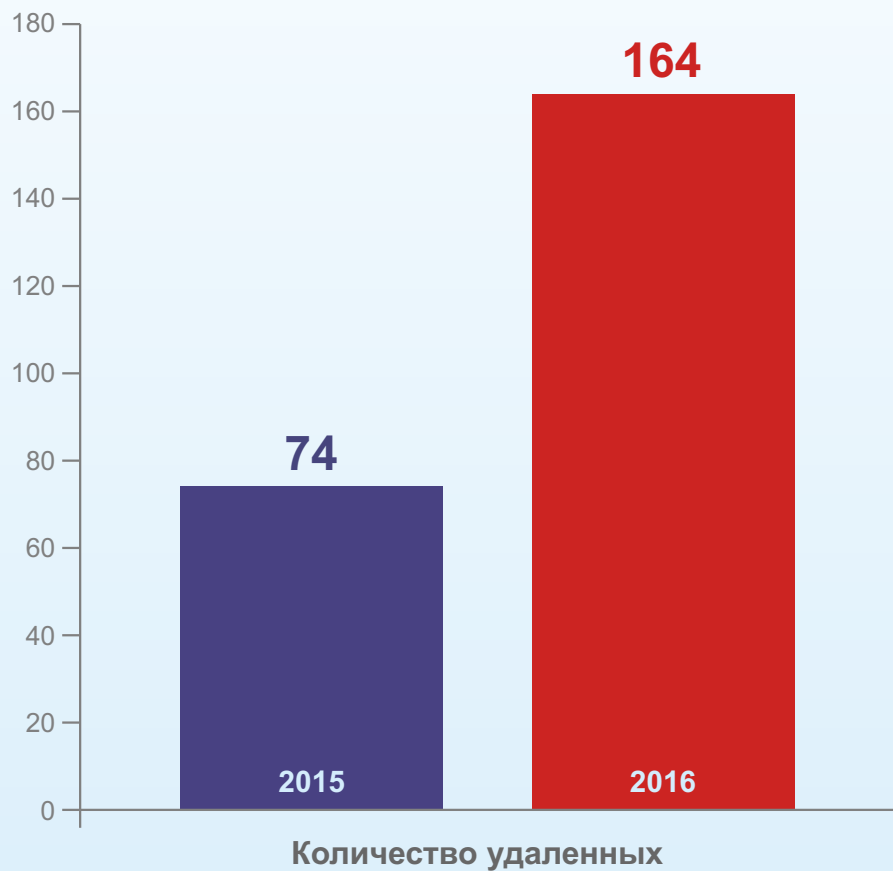

100 %

Технологии печати
и сканирования в ППЭ

Наиболее популярные предметы на досрочном периоде ЕГЭ-2016

Распределение по экзаменам, чел

Нарушения в ходе досрочного периода ЕГЭ

Количество удаленных участников ЕГЭ

Количество участников ЕГЭ досрочного периода

Основной период ЕГЭ-2016

27 мая — 30 июня

> 750 тыс.

Участники

в том числе выпускники
текущего года

650 тыс.

5 776