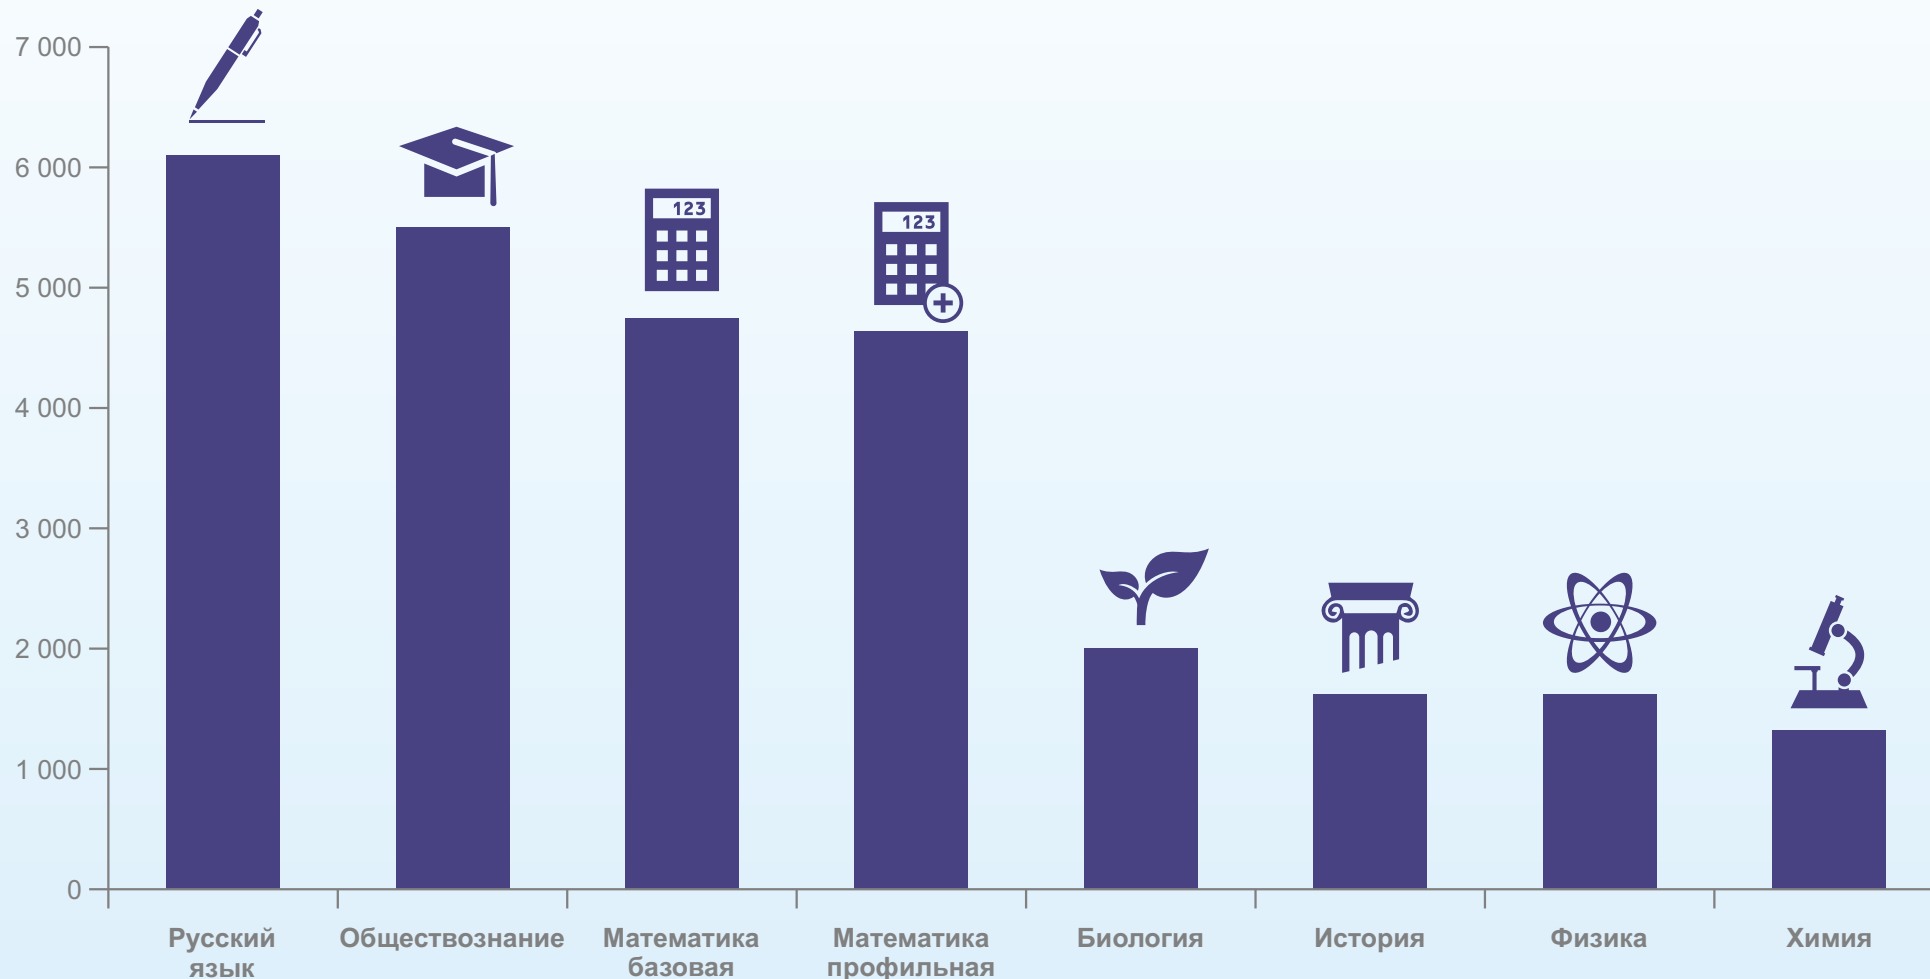

100 %

Технологии печати
и сканирования в ППЭ

Наиболее популярные предметы на досрочном периоде ЕГЭ-2016

Распределение по экзаменам, чел

Нарушения в ходе досрочного периода ЕГЭ

Количество удаленных участников ЕГЭ

Количество участников ЕГЭ досрочного периода

Основной период ЕГЭ-2016

27 мая — 30 июня

> 750 тыс.

Участники

в том числе выпускники
текущего года

650 тыс.

5 776