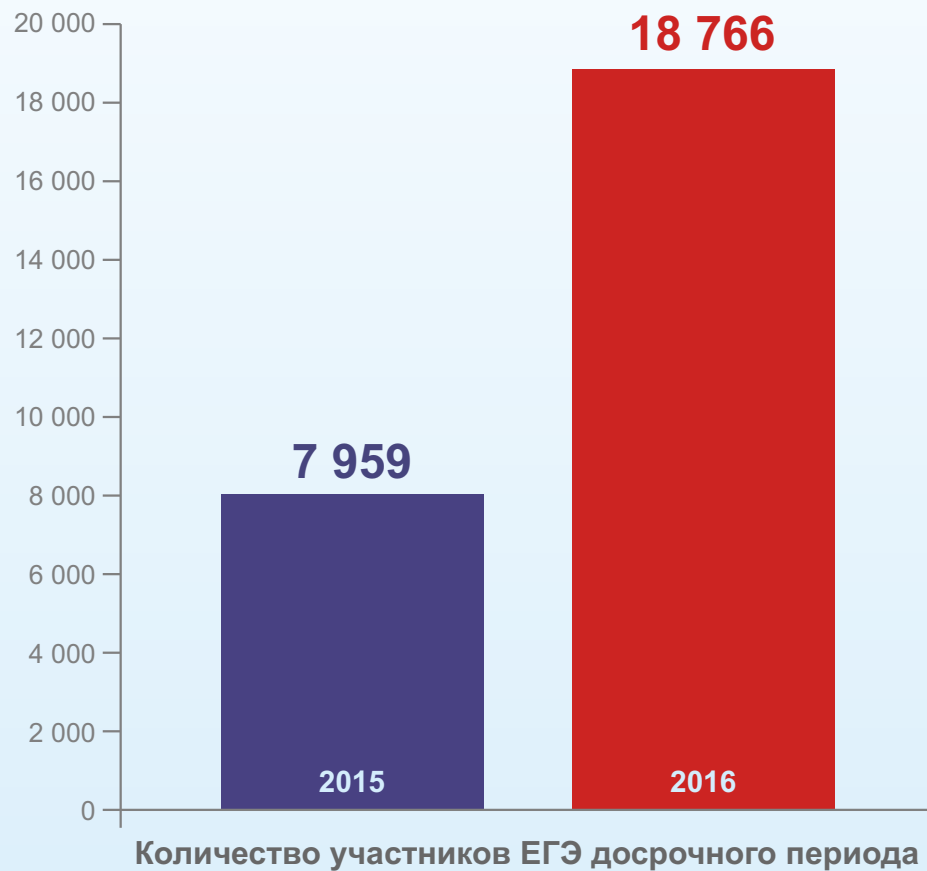

100 %

Технологии печати
и сканирования в ППЭ

Наиболее популярные предметы на досрочном периоде ЕГЭ-2016

Распределение по экзаменам, чел

Нарушения в ходе досрочного периода ЕГЭ

Количество удаленных участников ЕГЭ

Количество участников ЕГЭ досрочного периода

Основной период ЕГЭ-2016

27 мая — 30 июня

> 750 тыс.

Участники

в том числе выпускники
текущего года

650 тыс.

5 776